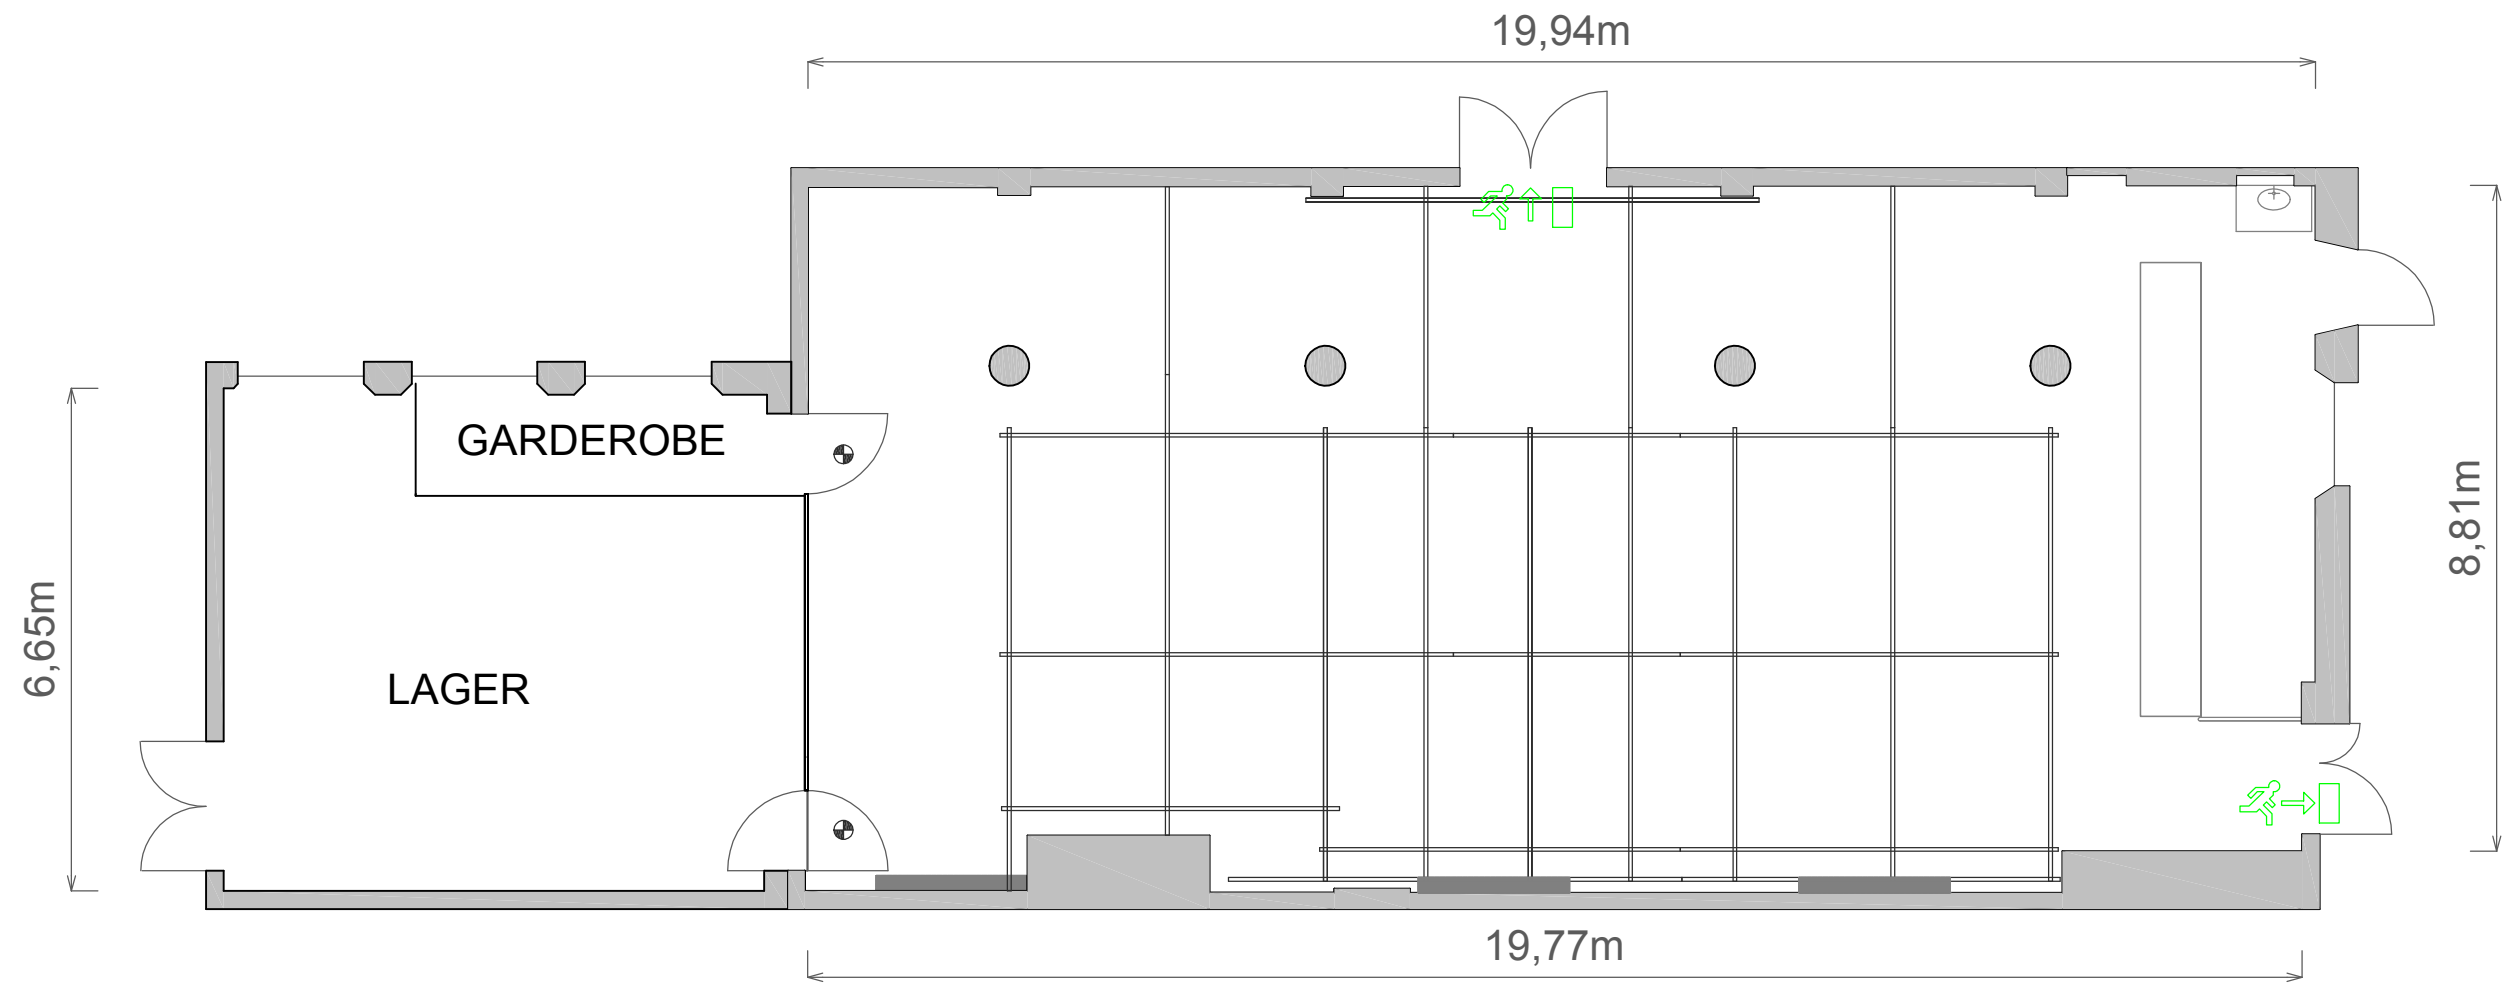

Objekt:	Sophiensaele GmbH Sophienstrasse 18 10178 Berlin	Maßstab: 1 : 100	Datum: 29.08.2019
		Papierformat: DIN A3	Zeichner: WF
Zeichnungsinhalt:	Kantine EG	Grundriß / Seitenansicht	

Objekt:	Sophiensaele GmbH Sophienstrasse 18 10178 Berlin	Maßstab:	1 : 100	Datum:	29.08.2019
		Papierformat:	DIN A3	Zeichner:	WF
Zeichnungsinhalt:	Kantine EG	Grundriß / Seitenansicht mit Traversen			