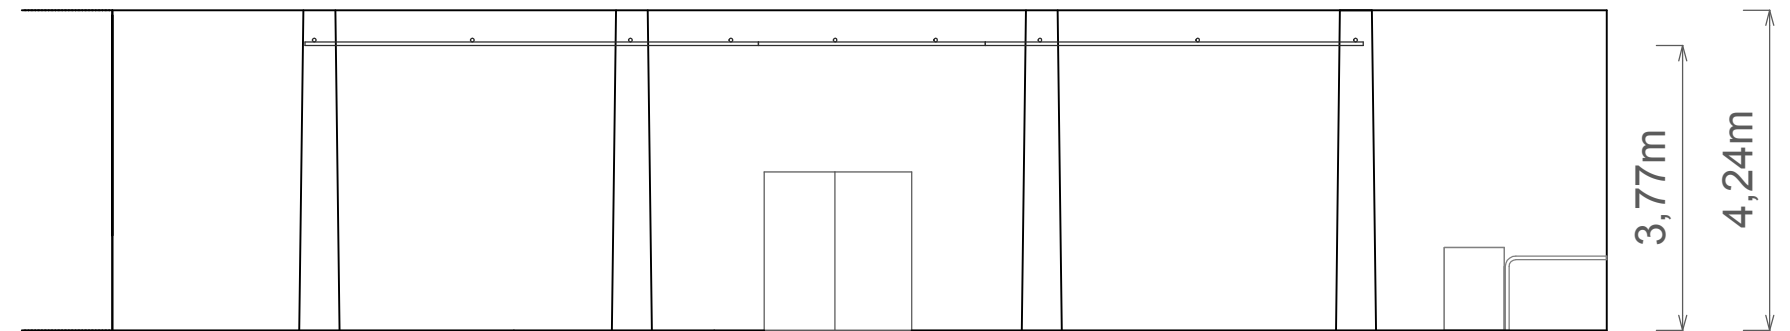

Objekt:	Sophiensaele GmbH Sophienstrasse 18 10178 Berlin	Maßstab: 1 : 100	Datum: 29.08.2019
		Papierformat: DIN A3	Zeichner: WF
Zeichnungsinhalt:	Kantine EG	Grundriß / Seitenansicht	

Objekt:	Sophiensaele GmbH Sophienstrasse 18 10178 Berlin	Maßstab:	1 : 100	Datum:	29.08.2019
		Papierformat:	DIN A3	Zeichner:	WF
Zeichnungsinhalt:	Kantine EG	Grundriß / Seitenansicht mit Traversen			