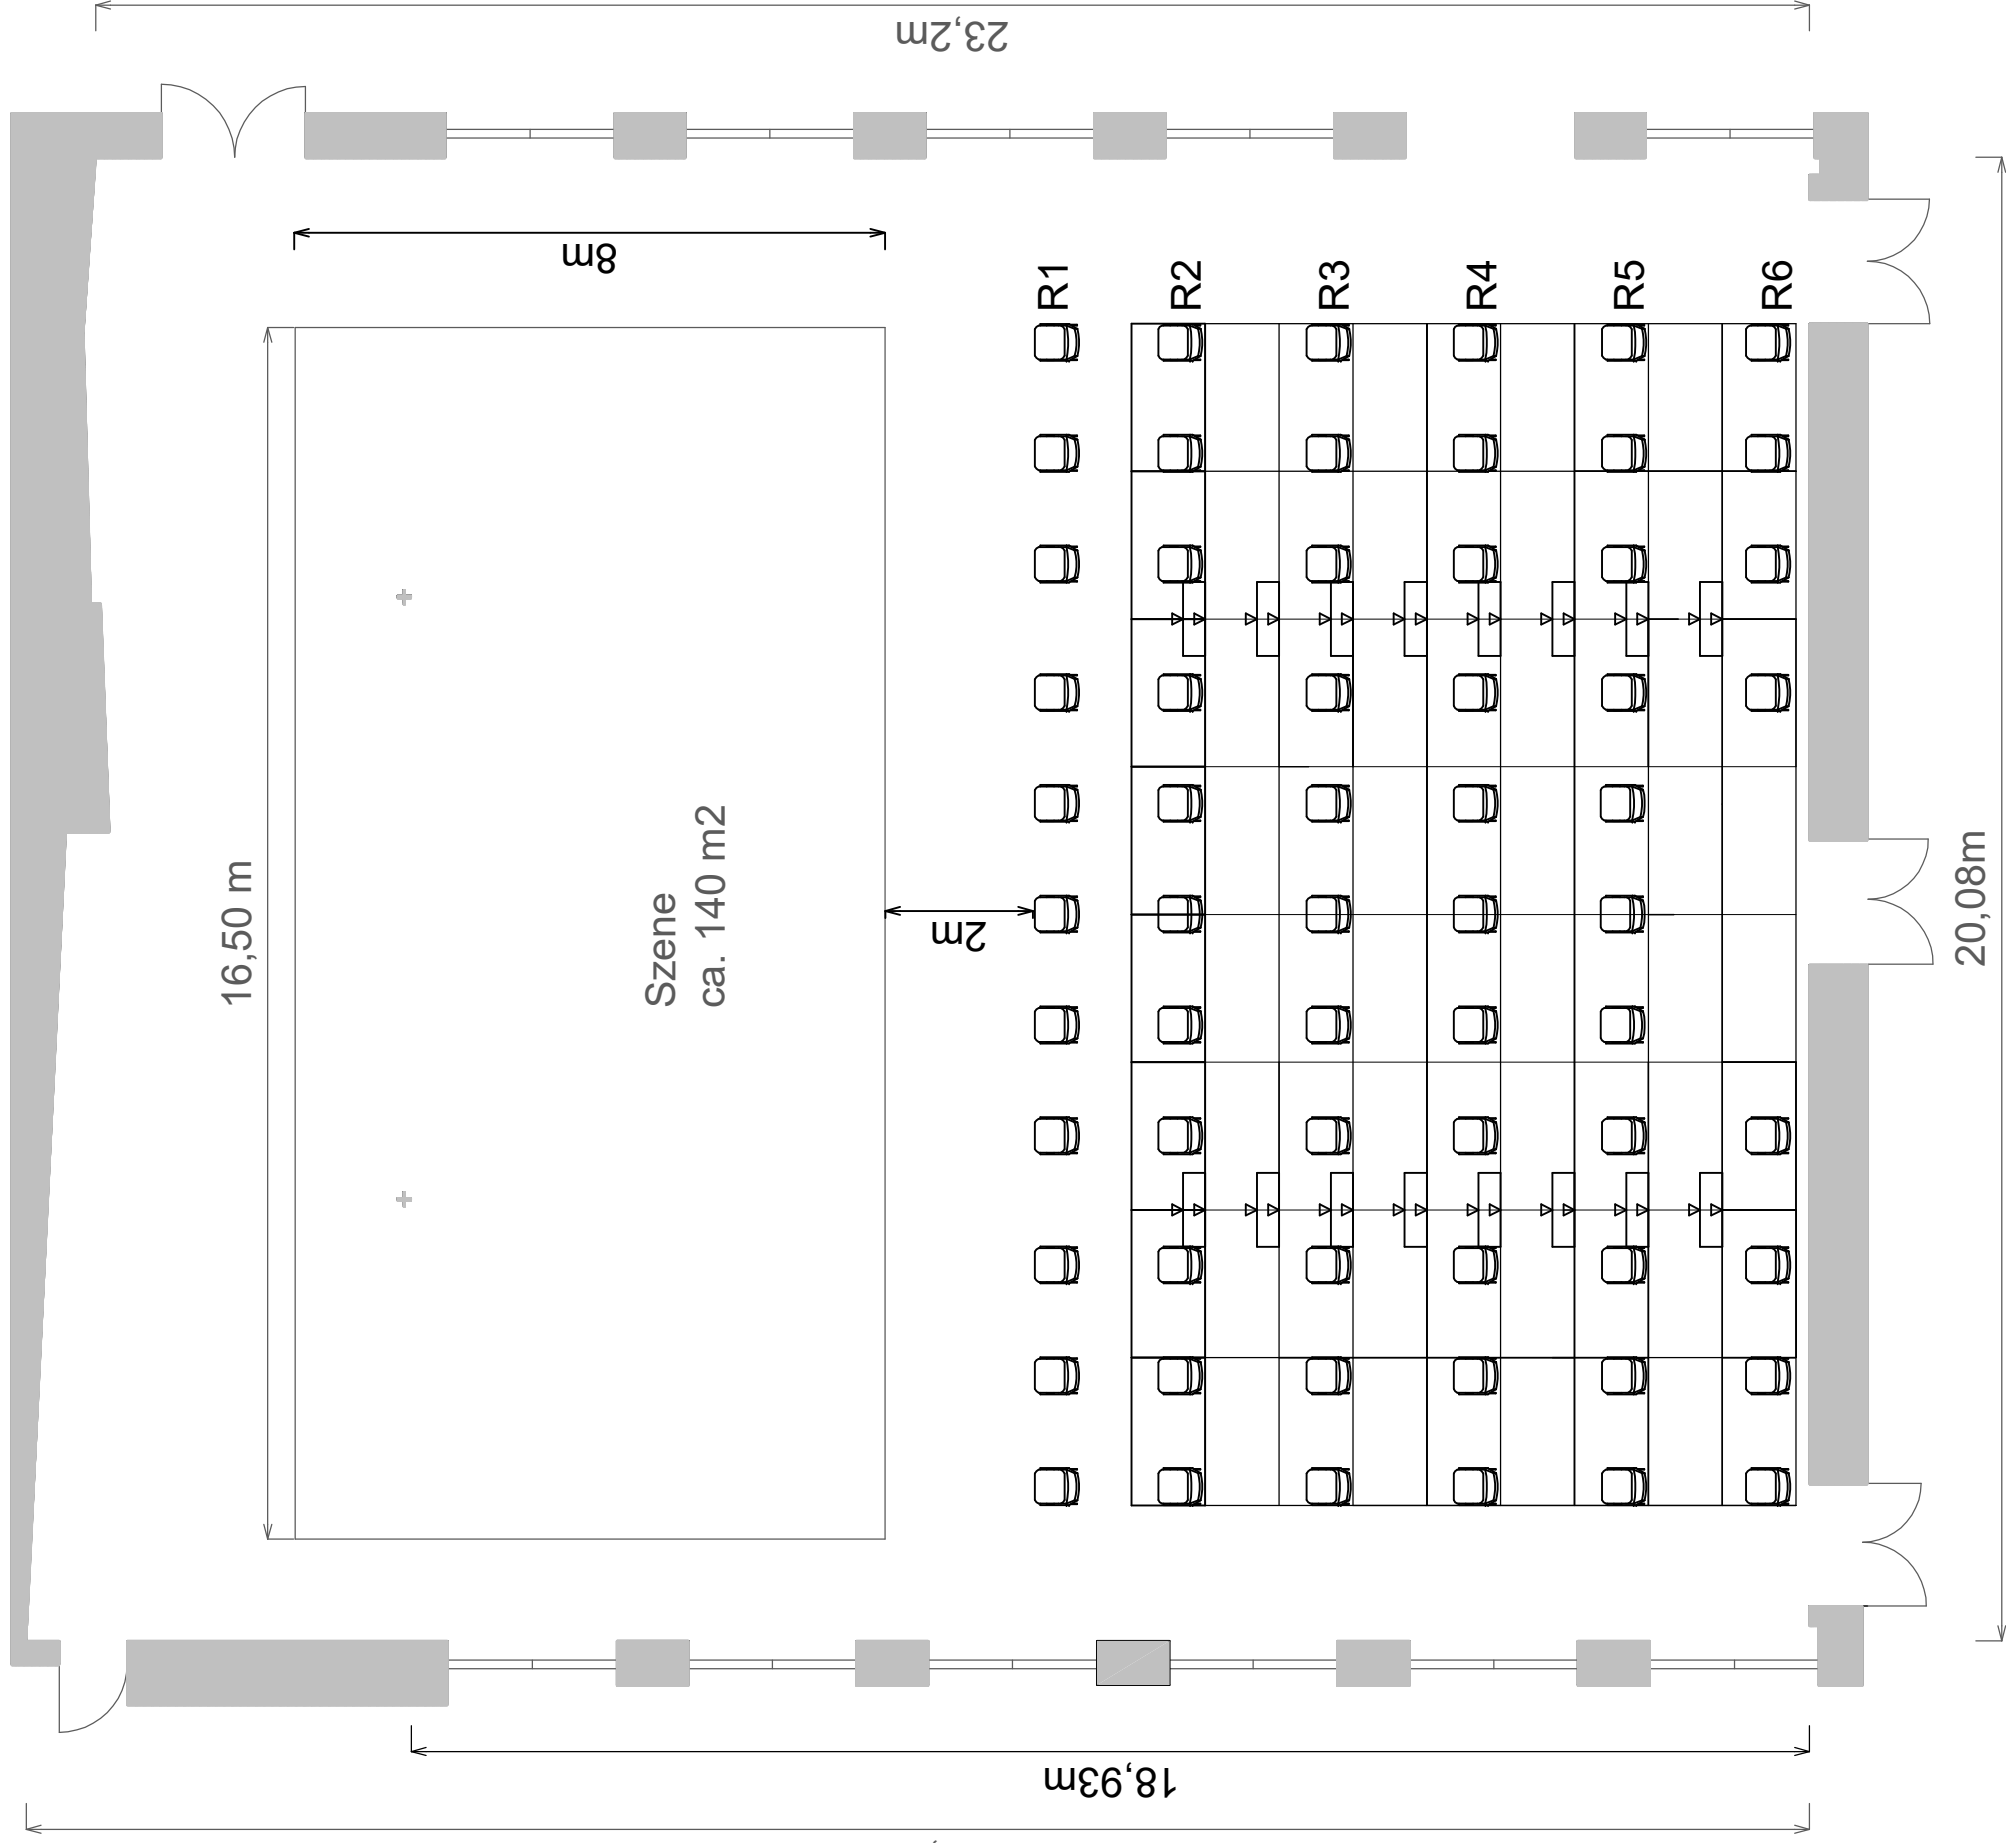

B

20,08m

7,96m

16,50 m

Szene  
ca. 140 m<sup>2</sup>

2m

24,14m

18,93m

23,2m

A

8m

20,08m

PAX = 63

Objekt:

Sophiensaele GmbH  
Sophienstrasse 18  
10178 Berlin

Maßstab:

Papierformat:

Zeichnungsinhalt:

Festsaal 1. OG

Datum:

Zeichner:

Tribüne: