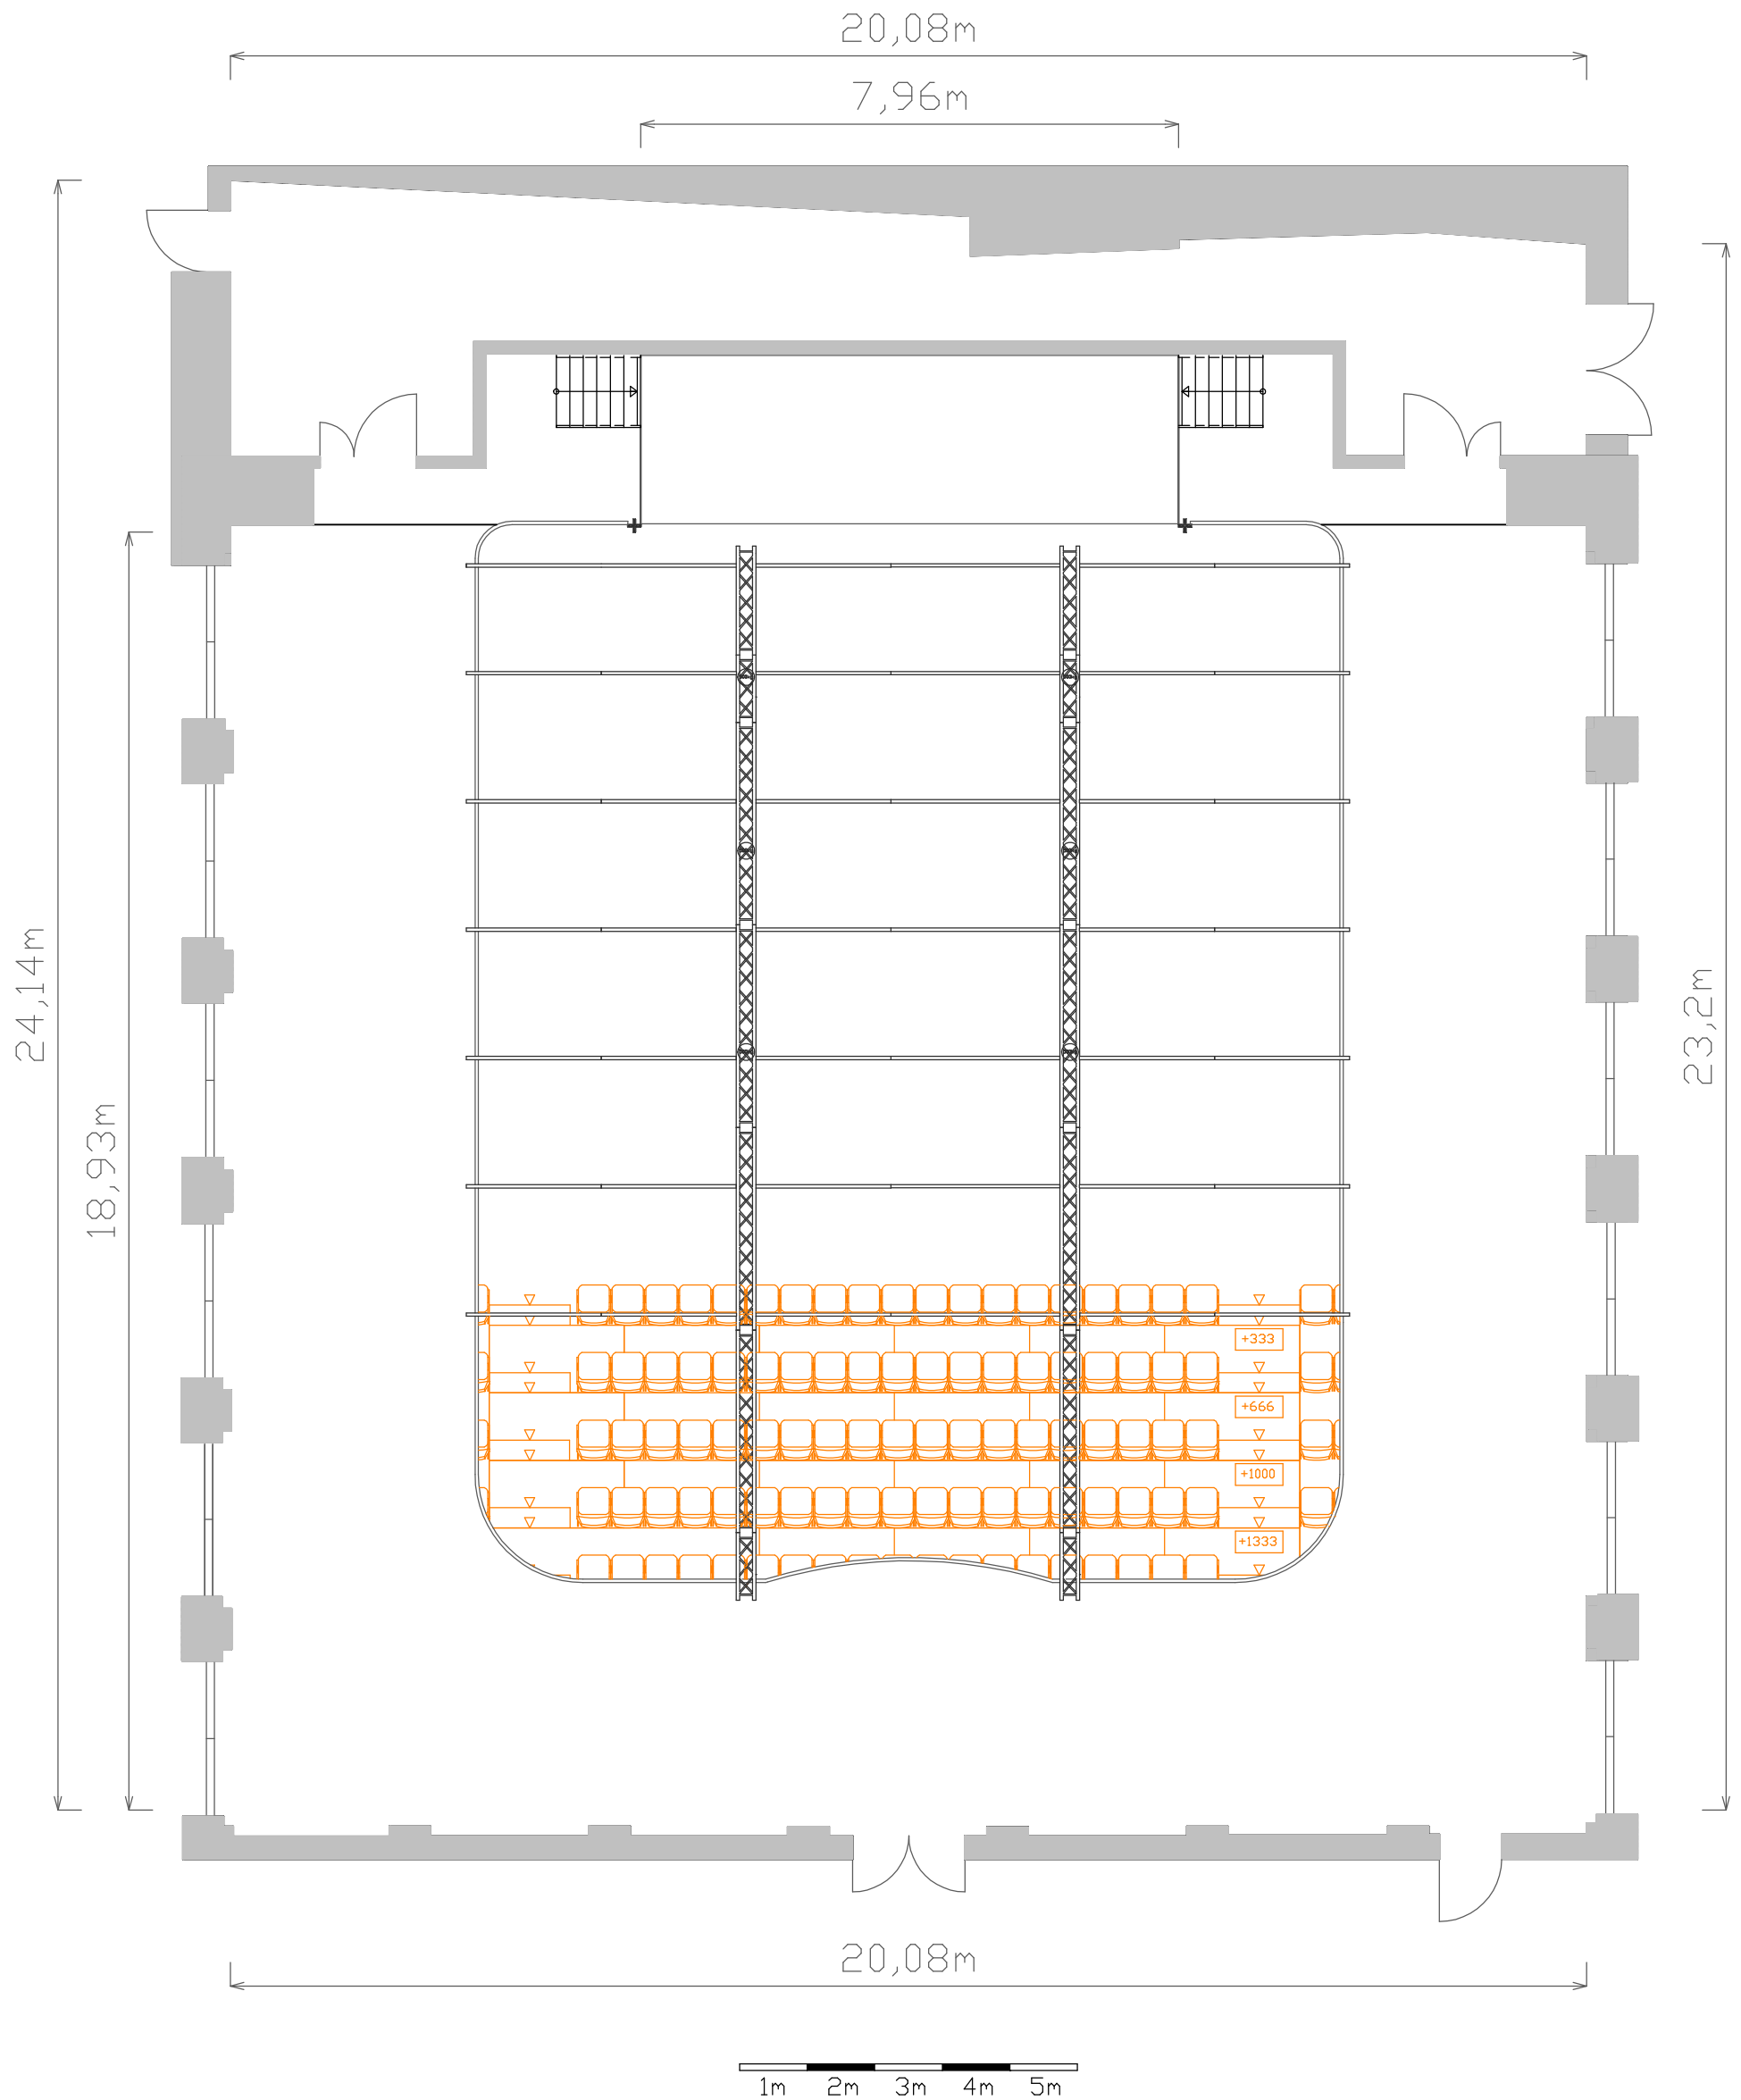

Objekt: Sophiensaele GmbH Sophienstrasse 18 10178 Berlin	Maßstab: 1 : 100	Datum: 09.11.2016
	Papierformat: DIN A3	Zeichner: WF
Zeichnungsinhalt: Festsaal 1. OG	Tribüne: Tribüne groß	

Objekt: Sophiensaele GmbH Sophienstrasse 18 10178 Berlin	Maßstab: 1 : 100	Datum: 09.11.2016
	Papierformat: DIN A3	Zeichner: WF
Zeichnungsinhalt: Festsaal 1. OG	Tribüne: Tribüne gespiegelt	

Objekt: Sophiensaele GmbH Sophienstrasse 18 10178 Berlin	Maßstab: 1 : 100	Datum: 09.11.2016
	Papierformat: DIN A3	Zeichner: WF
Zeichnungsinhalt: Festsaal 1. OG	Tribüne: Tribüne zurückgebaut	

Objekt: Sophiensaele GmbH Sophienstrasse 18 10178 Berlin	Maßstab: 1 : 100	Datum: 09.11.2016
	Papierformat: DIN A3	Zeichner: WF
Zeichnungsinhalt: Festsaal 1. & 2.OG		

Objekt: Sophiensaele GmbH Sophienstrasse 18 10178 Berlin	Maßstab: 1 : 100	Datum: 09.11.2016
	Papierformat: DIN A3	Zeichner: WF
Zeichnungsinhalt: Festsaal 2. OG	Galerie, Traversen & Versätze	

Objekt: Sophiensaele GmbH Sophienstrasse 18 10178 Berlin	Maßstab: 1 : 100	Datum: 09.11.2016
	Papierformat: DIN A3	Zeichner: WF
Zeichnungsinhalt: Festsaal 1. & 2. OG	Schnitt A & B	