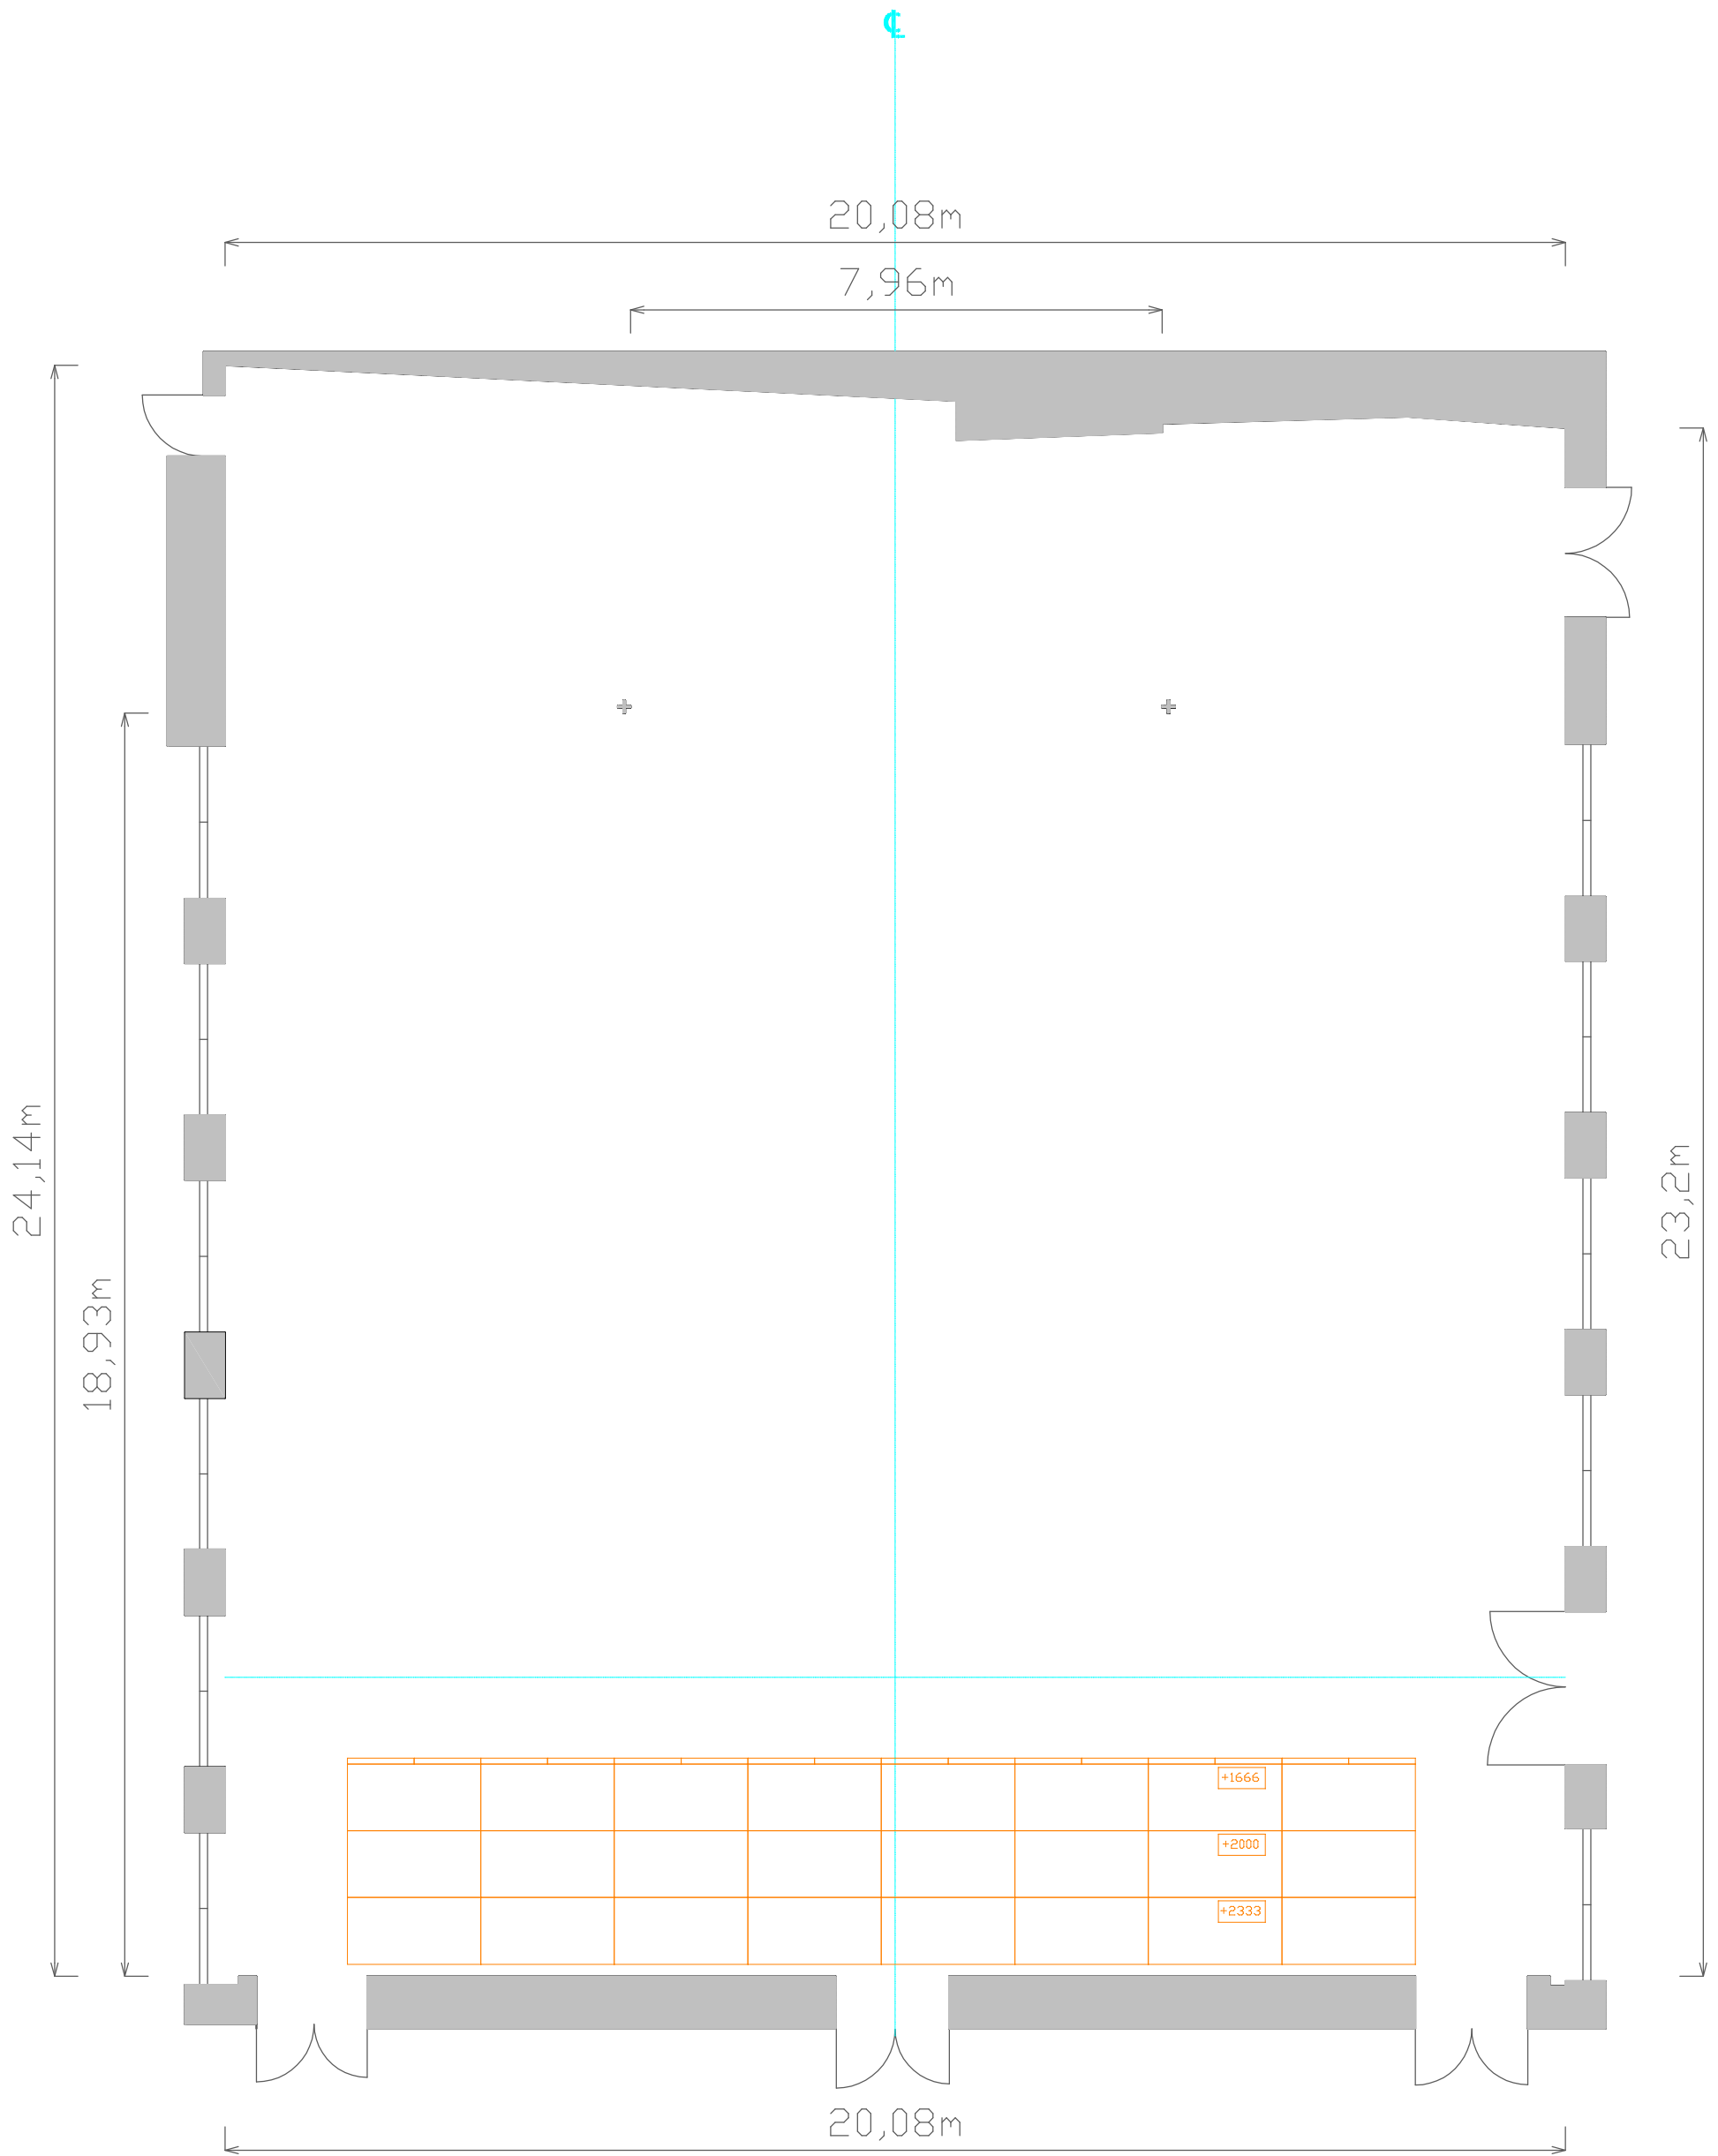

Objekt: Sophiensaele GmbH Sophienstrasse 18 10178 Berlin	Maßstab: 1 : 100	Datum: 09.11.2016
	Papierformat: DIN A3	Zeichner: WF
Zeichnungsinhalt: Festsaal 1. OG	Tribüne: Tribüne groß	

Objekt: Sophiensaele GmbH Sophienstrasse 18 10178 Berlin	Maßstab: 1 : 100	Datum: 09.11.2016
	Papierformat: DIN A3	Zeichner: WF
Zeichnungsinhalt: Festsaal 1. OG	Tribüne: Tribüne gespiegelt	

Objekt: Sophiensaele GmbH Sophienstrasse 18 10178 Berlin	Maßstab: 1 : 100	Datum: 09.11.2016
	Papierformat: DIN A3	Zeichner: WF
Zeichnungsinhalt: Festsaal 1. OG	Tribüne: Tribüne zurückgebaut	

Objekt: Sophiensaele GmbH Sophienstrasse 18 10178 Berlin	Maßstab: 1 : 100	Datum: 09.11.2016
	Papierformat: DIN A3	Zeichner: WF
Zeichnungsinhalt: Festsaal 1. & 2.OG		

Objekt: Sophiensaele GmbH Sophienstrasse 18 10178 Berlin	Maßstab: 1 : 100	Datum: 09.11.2016
	Papierformat: DIN A3	Zeichner: WF
Zeichnungsinhalt: Festsaal 2. OG	Galerie, Traversen & Versätze	

Objekt: Sophiensaele GmbH Sophienstrasse 18 10178 Berlin	Maßstab: 1 : 100	Datum: 09.11.2016
	Papierformat: DIN A3	Zeichner: WF
Zeichnungsinhalt: Festsaal 1. & 2. OG	Schnitt A & B	