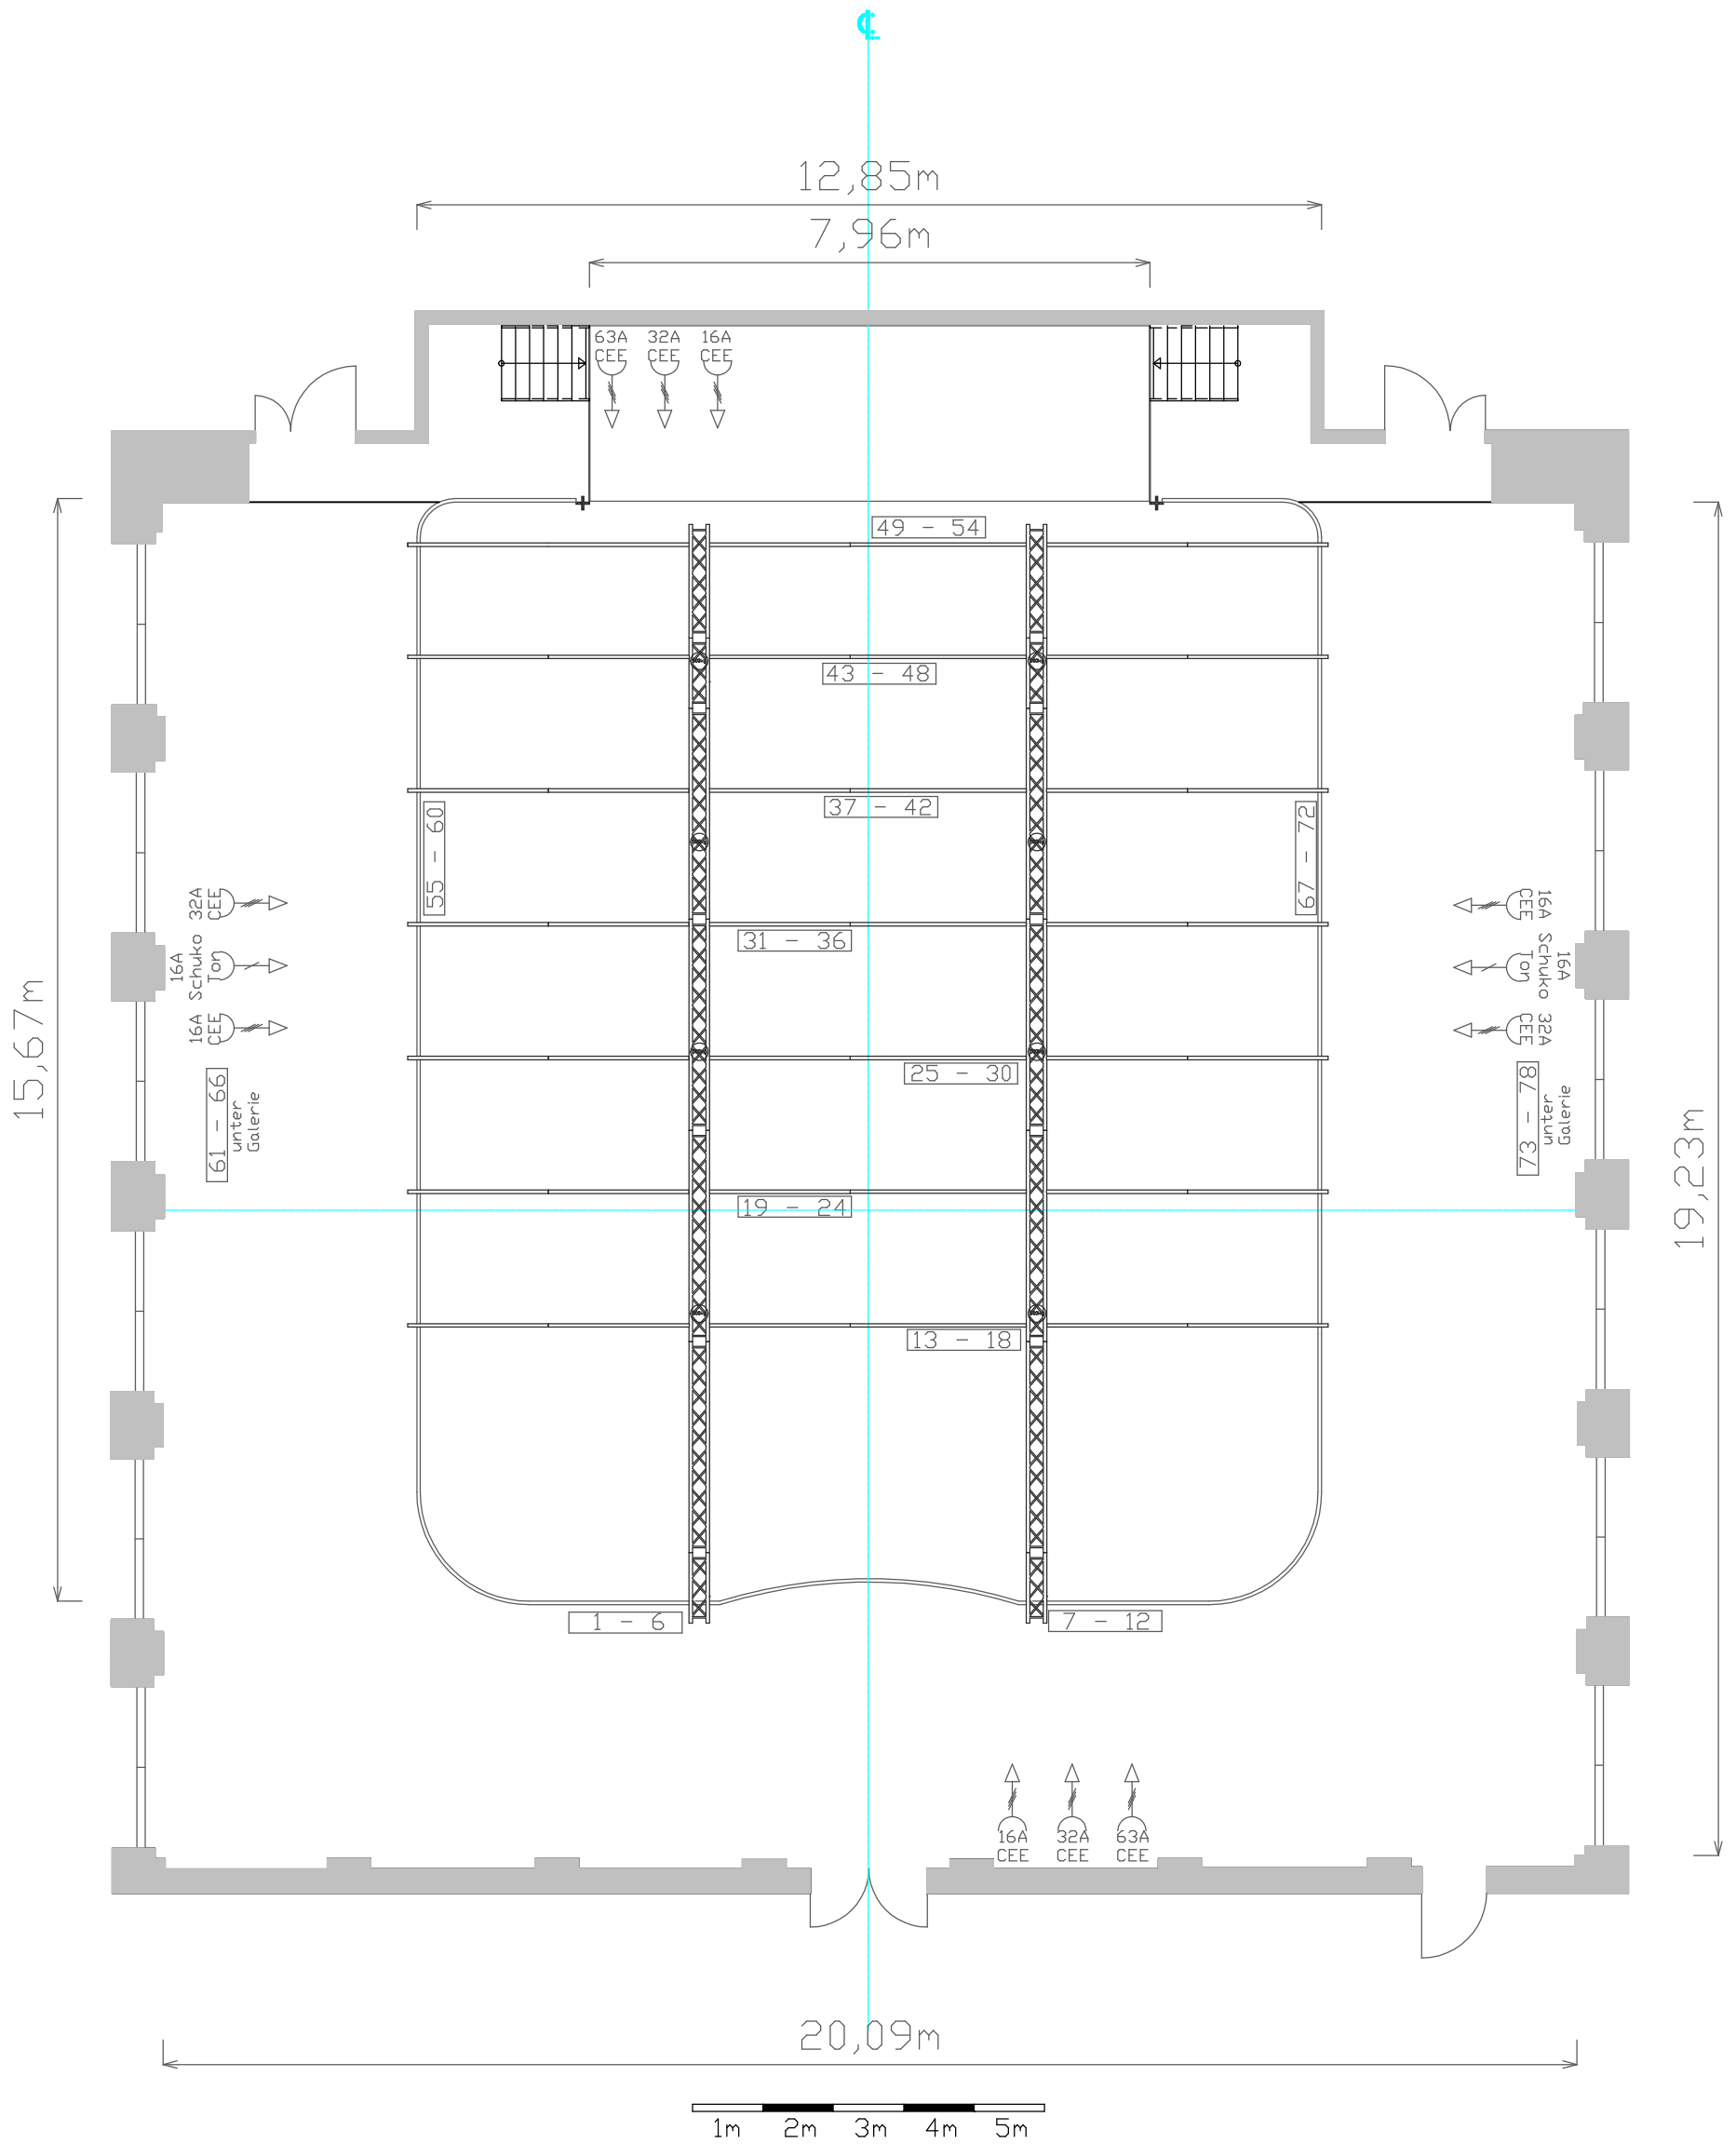

Objekt: Sophiensaele GmbH Sophienstrasse 18 10178 Berlin	Maßstab: 1 : 100	Datum: 09.11.2016
	Papierformat: DIN A3	Zeichner: WF
Zeichnungsinhalt: Festsaal 1. OG	Tribüne: Tribüne groß	

Objekt: Sophiensaele GmbH Sophienstrasse 18 10178 Berlin	Maßstab: 1 : 100	Datum: 09.11.2016
	Papierformat: DIN A3	Zeichner: WF
Zeichnungsinhalt: Festsaal 1. OG	Tribüne: Tribüne gespiegelt	

Objekt: Sophiensaele GmbH Sophienstrasse 18 10178 Berlin	Maßstab: 1 : 100	Datum: 09.11.2016
	Papierformat: DIN A3	Zeichner: WF
Zeichnungsinhalt: Festsaal 1. OG	Tribüne: Tribüne zurückgebaut	

Objekt: Sophiensaele GmbH Sophienstrasse 18 10178 Berlin	Maßstab: 1 : 100	Datum: 09.11.2016
	Papierformat: DIN A3	Zeichner: WF
Zeichnungsinhalt: Festsaal 1. & 2.OG		

Objekt: Sophiensaele GmbH Sophienstrasse 18 10178 Berlin	Maßstab: 1 : 100	Datum: 09.11.2016
	Papierformat: DIN A3	Zeichner: WF
Zeichnungsinhalt: Festsaal 2. OG	Galerie, Traversen & Versätze	

Objekt: Sophiensaele GmbH Sophienstrasse 18 10178 Berlin	Maßstab: 1 : 100	Datum: 09.11.2016
	Papierformat: DIN A3	Zeichner: WF
Zeichnungsinhalt: Festsaal 1. & 2. OG	Schnitt A & B	