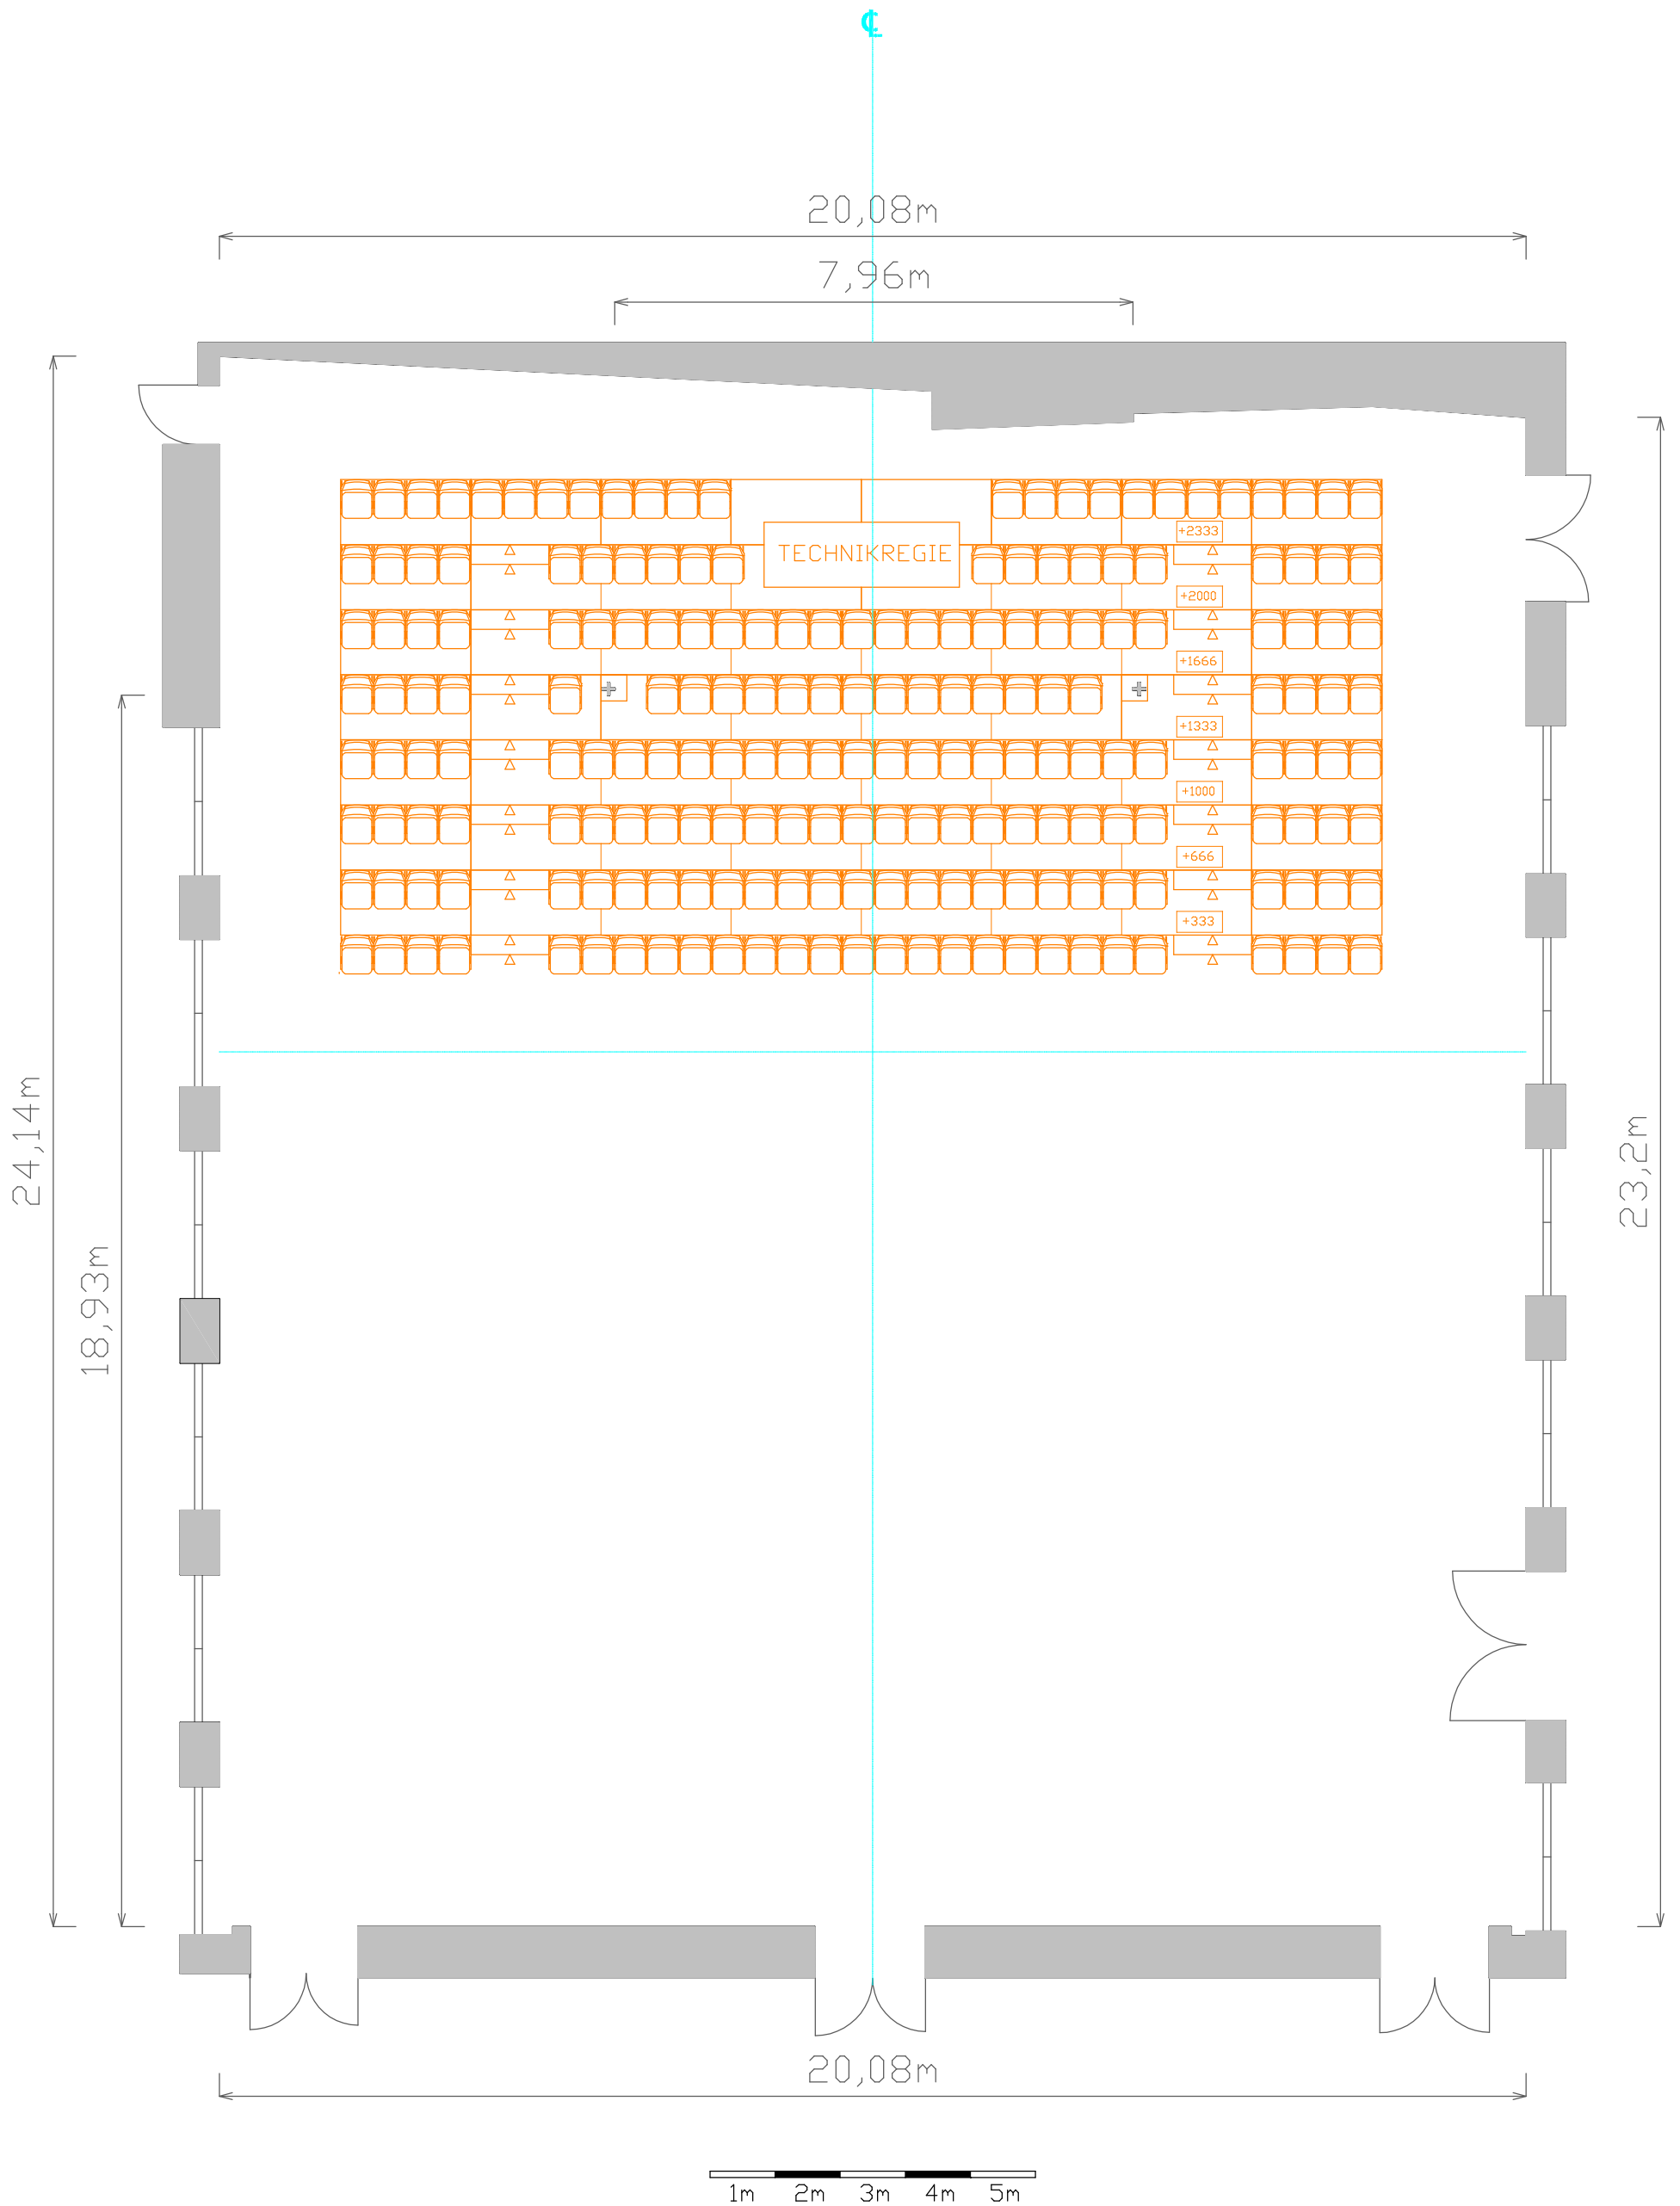

Objekt: Sophiensaele GmbH Sophienstrasse 18 10178 Berlin	Maßstab: 1 : 100	Datum: 09.11.2016
	Papierformat: DIN A3	Zeichner: WF
Zeichnungsinhalt: Festsaal 1. OG	Tribüne: Tribüne groß	

Objekt: Sophiensaele GmbH Sophienstrasse 18 10178 Berlin	Maßstab: 1 : 100	Datum: 09.11.2016
	Papierformat: DIN A3	Zeichner: WF
Zeichnungsinhalt: Festsaal 1. OG	Tribüne: Tribüne gespiegelt	

Objekt: Sophiensaele GmbH Sophienstrasse 18 10178 Berlin	Maßstab: 1 : 100	Datum: 09.11.2016
	Papierformat: DIN A3	Zeichner: WF
Zeichnungsinhalt: Festsaal 1. OG	Tribüne: Tribüne zurückgebaut	

Objekt: Sophiensaele GmbH Sophienstrasse 18 10178 Berlin	Maßstab: 1 : 100	Datum: 09.11.2016
	Papierformat: DIN A3	Zeichner: WF
Zeichnungsinhalt: Festsaal 1. & 2.OG		

Objekt: Sophiensaele GmbH Sophienstrasse 18 10178 Berlin	Maßstab: 1 : 100	Datum: 09.11.2016
	Papierformat: DIN A3	Zeichner: WF
Zeichnungsinhalt: Festsaal 2. OG	Galerie, Traversen & Versätze	

Objekt: Sophiensaele GmbH Sophienstrasse 18 10178 Berlin	Maßstab: 1 : 100	Datum: 09.11.2016
	Papierformat: DIN A3	Zeichner: WF
Zeichnungsinhalt: Festsaal 1. & 2. OG	Schnitt A & B	