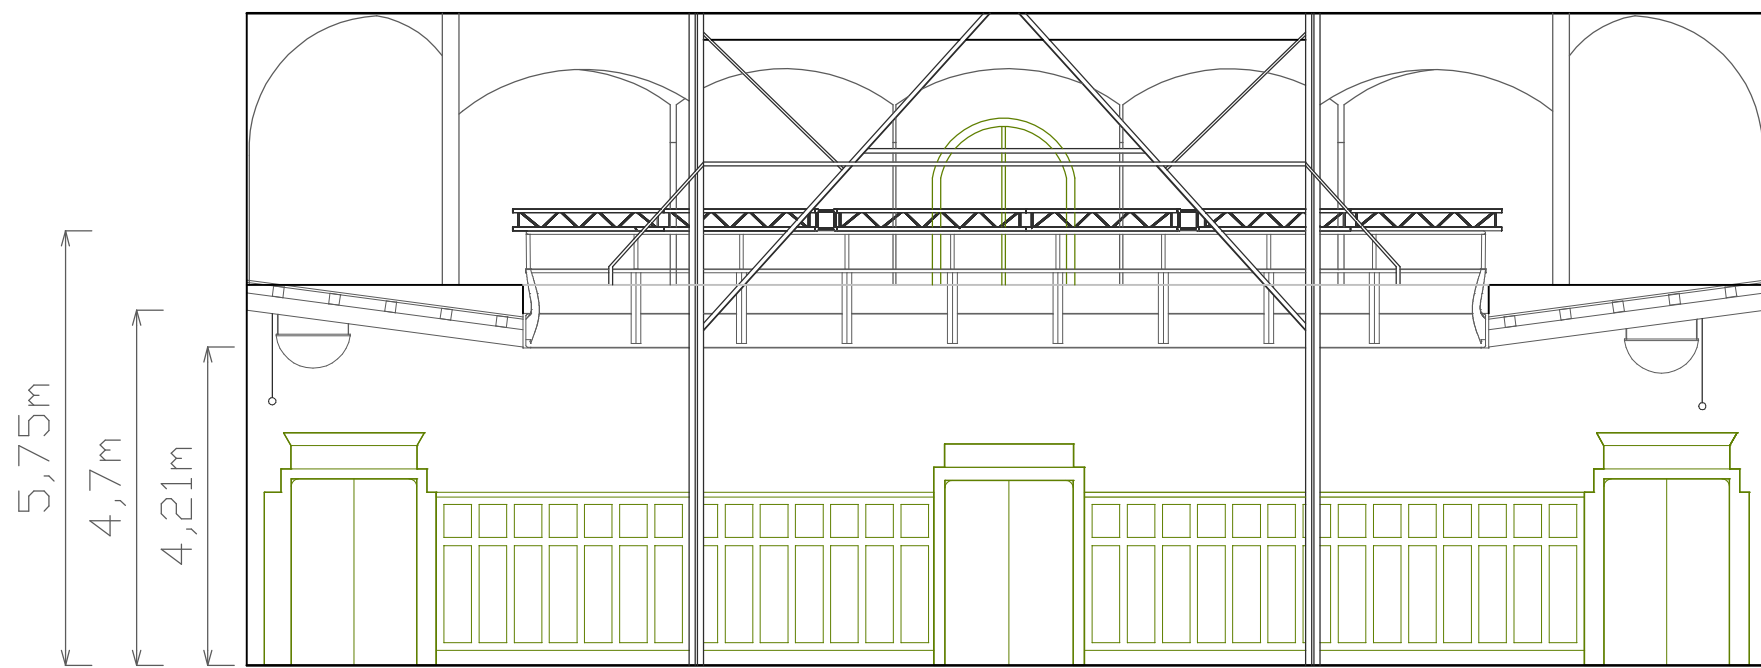

Objekt: Sophiensaele GmbH Sophienstrasse 18 10178 Berlin	Maßstab: 1 : 100	Datum: 09.11.2016
	Papierformat: DIN A3	Zeichner: WF
Zeichnungsinhalt: Festsaal 1. OG	Tribüne: Tribüne groß	

Objekt: Sophiensaele GmbH Sophienstrasse 18 10178 Berlin	Maßstab: 1 : 100	Datum: 09.11.2016
	Papierformat: DIN A3	Zeichner: WF
Zeichnungsinhalt: Festsaal 1. OG	Tribüne: Tribüne gespiegelt	

Objekt: Sophiensaele GmbH Sophienstrasse 18 10178 Berlin	Maßstab: 1 : 100	Datum: 09.11.2016
	Papierformat: DIN A3	Zeichner: WF
Zeichnungsinhalt: Festsaal 1. OG	Tribüne: Tribüne zurückgebaut	

Objekt: Sophiensaele GmbH Sophienstrasse 18 10178 Berlin	Maßstab: 1 : 100	Datum: 09.11.2016
	Papierformat: DIN A3	Zeichner: WF
Zeichnungsinhalt: Festsaal 1. & 2.OG		

Objekt: Sophiensaele GmbH Sophienstrasse 18 10178 Berlin	Maßstab: 1 : 100	Datum: 09.11.2016
	Papierformat: DIN A3	Zeichner: WF
Zeichnungsinhalt: Festsaal 2. OG	Galerie, Traversen & Versätze	

Objekt: Sophiensaele GmbH Sophienstrasse 18 10178 Berlin	Maßstab: 1 : 100	Datum: 09.11.2016
	Papierformat: DIN A3	Zeichner: WF
Zeichnungsinhalt: Festsaal 1. & 2. OG	Schnitt A & B	