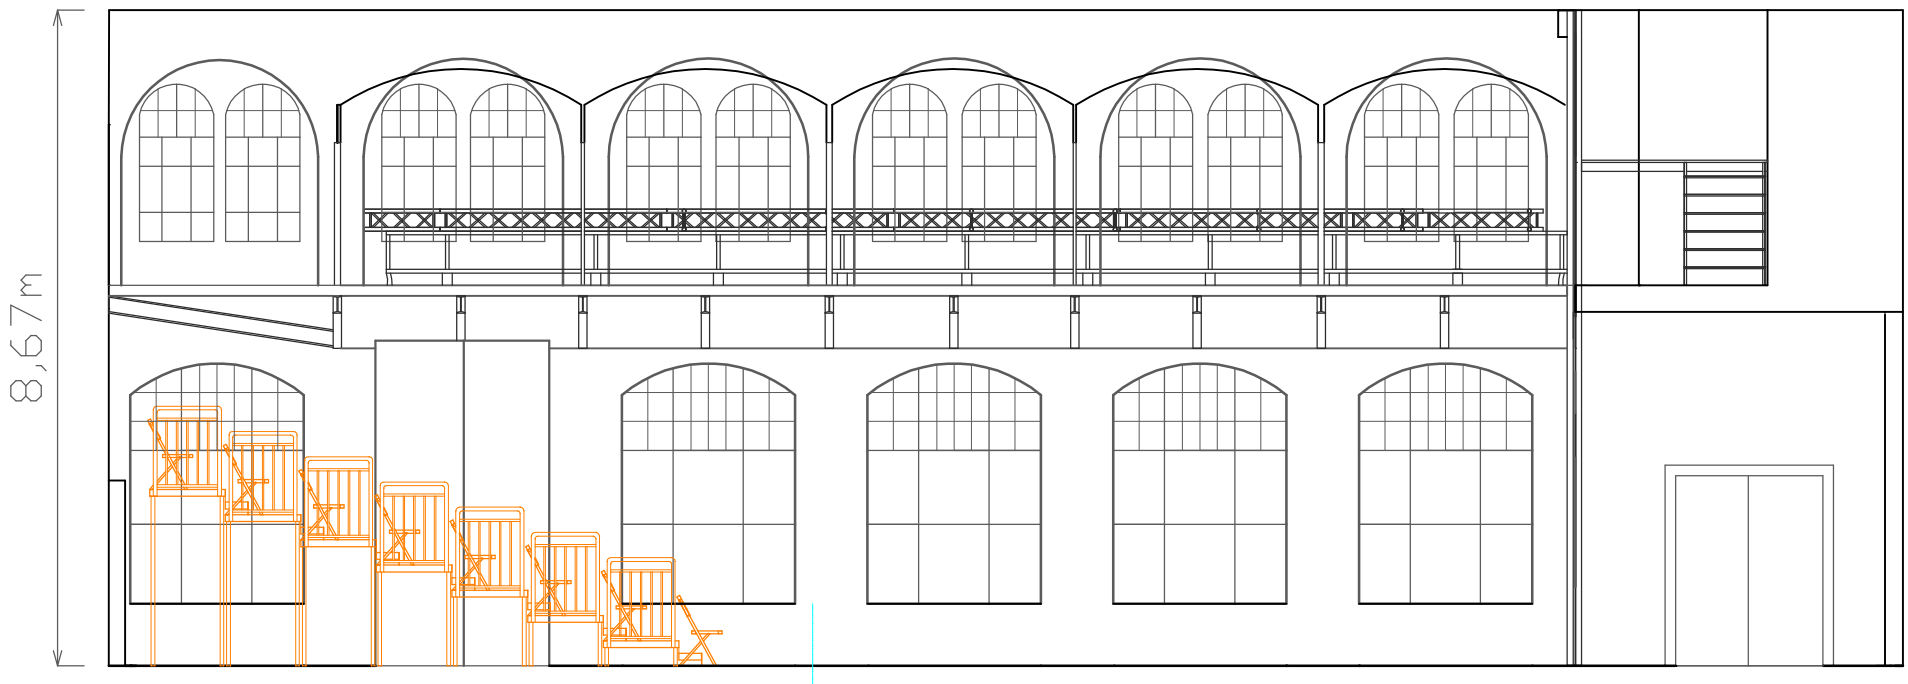

Objekt: Sophiensaele GmbH Sophienstrasse 18 10178 Berlin	Maßstab: 1 : 100	Datum: 09.11.2016
	Papierformat: DIN A3	Zeichner: WF
Zeichnungsinhalt: Festsaal 1. OG	Tribüne: Tribüne groß	

Objekt: Sophiensaele GmbH Sophienstrasse 18 10178 Berlin	Maßstab: 1 : 100	Datum: 09.11.2016
	Papierformat: DIN A3	Zeichner: WF
Zeichnungsinhalt: Festsaal 1. OG	Tribüne: Tribüne gespiegelt	

Objekt: Sophiensaele GmbH Sophienstrasse 18 10178 Berlin	Maßstab: 1 : 100	Datum: 09.11.2016
	Papierformat: DIN A3	Zeichner: WF
Zeichnungsinhalt: Festsaal 1. OG	Tribüne: Tribüne zurückgebaut	

Objekt: Sophiensaele GmbH Sophienstrasse 18 10178 Berlin	Maßstab: 1 : 100	Datum: 09.11.2016
	Papierformat: DIN A3	Zeichner: WF
Zeichnungsinhalt: Festsaal 1. & 2.OG		

Objekt: Sophiensaele GmbH Sophienstrasse 18 10178 Berlin	Maßstab: 1 : 100	Datum: 09.11.2016
	Papierformat: DIN A3	Zeichner: WF
Zeichnungsinhalt: Festsaal 2. OG	Galerie, Traversen & Versätze	

Objekt: Sophiensaele GmbH Sophienstrasse 18 10178 Berlin	Maßstab: 1 : 100	Datum: 09.11.2016
	Papierformat: DIN A3	Zeichner: WF
Zeichnungsinhalt: Festsaal 1. & 2. OG	Schnitt A & B	